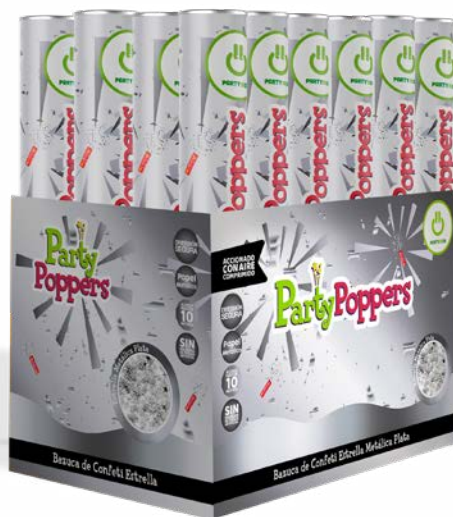

Estrellas Plata

■ 17500508147202

3 exhibidores de 24 pzas
Caja master con 72 pzas