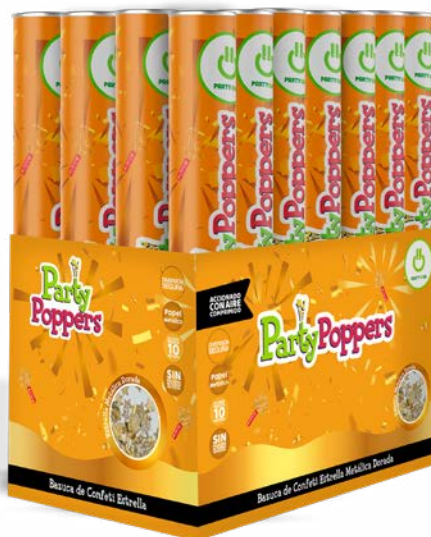

## EXHIBIDOR BAZUCA ESTRELLA DORADA

40 cm

**Estrellas Doradas**

■ 17500508147233  
6 exhibidores de 12 pzas  
Caja master con 72 pzas

30 cm

**Estrellas Doradas**

■ 17500508147196  
3 exhibidores de 24 pzas  
Caja master con 72 pzas

# ESPUMA PARA FIESTA

GRUPO  
FABRICAS  
SELECTAS

No mancha / Caja con 24 piezas / Cont. 250 ml

¡CON  
AROMA!

**Espuma Blanca**  
■ 7506396154066

No inflamable / Caja con 24 piezas / Cont. 250 ml

¡La tapa indica el color de la serpentina!