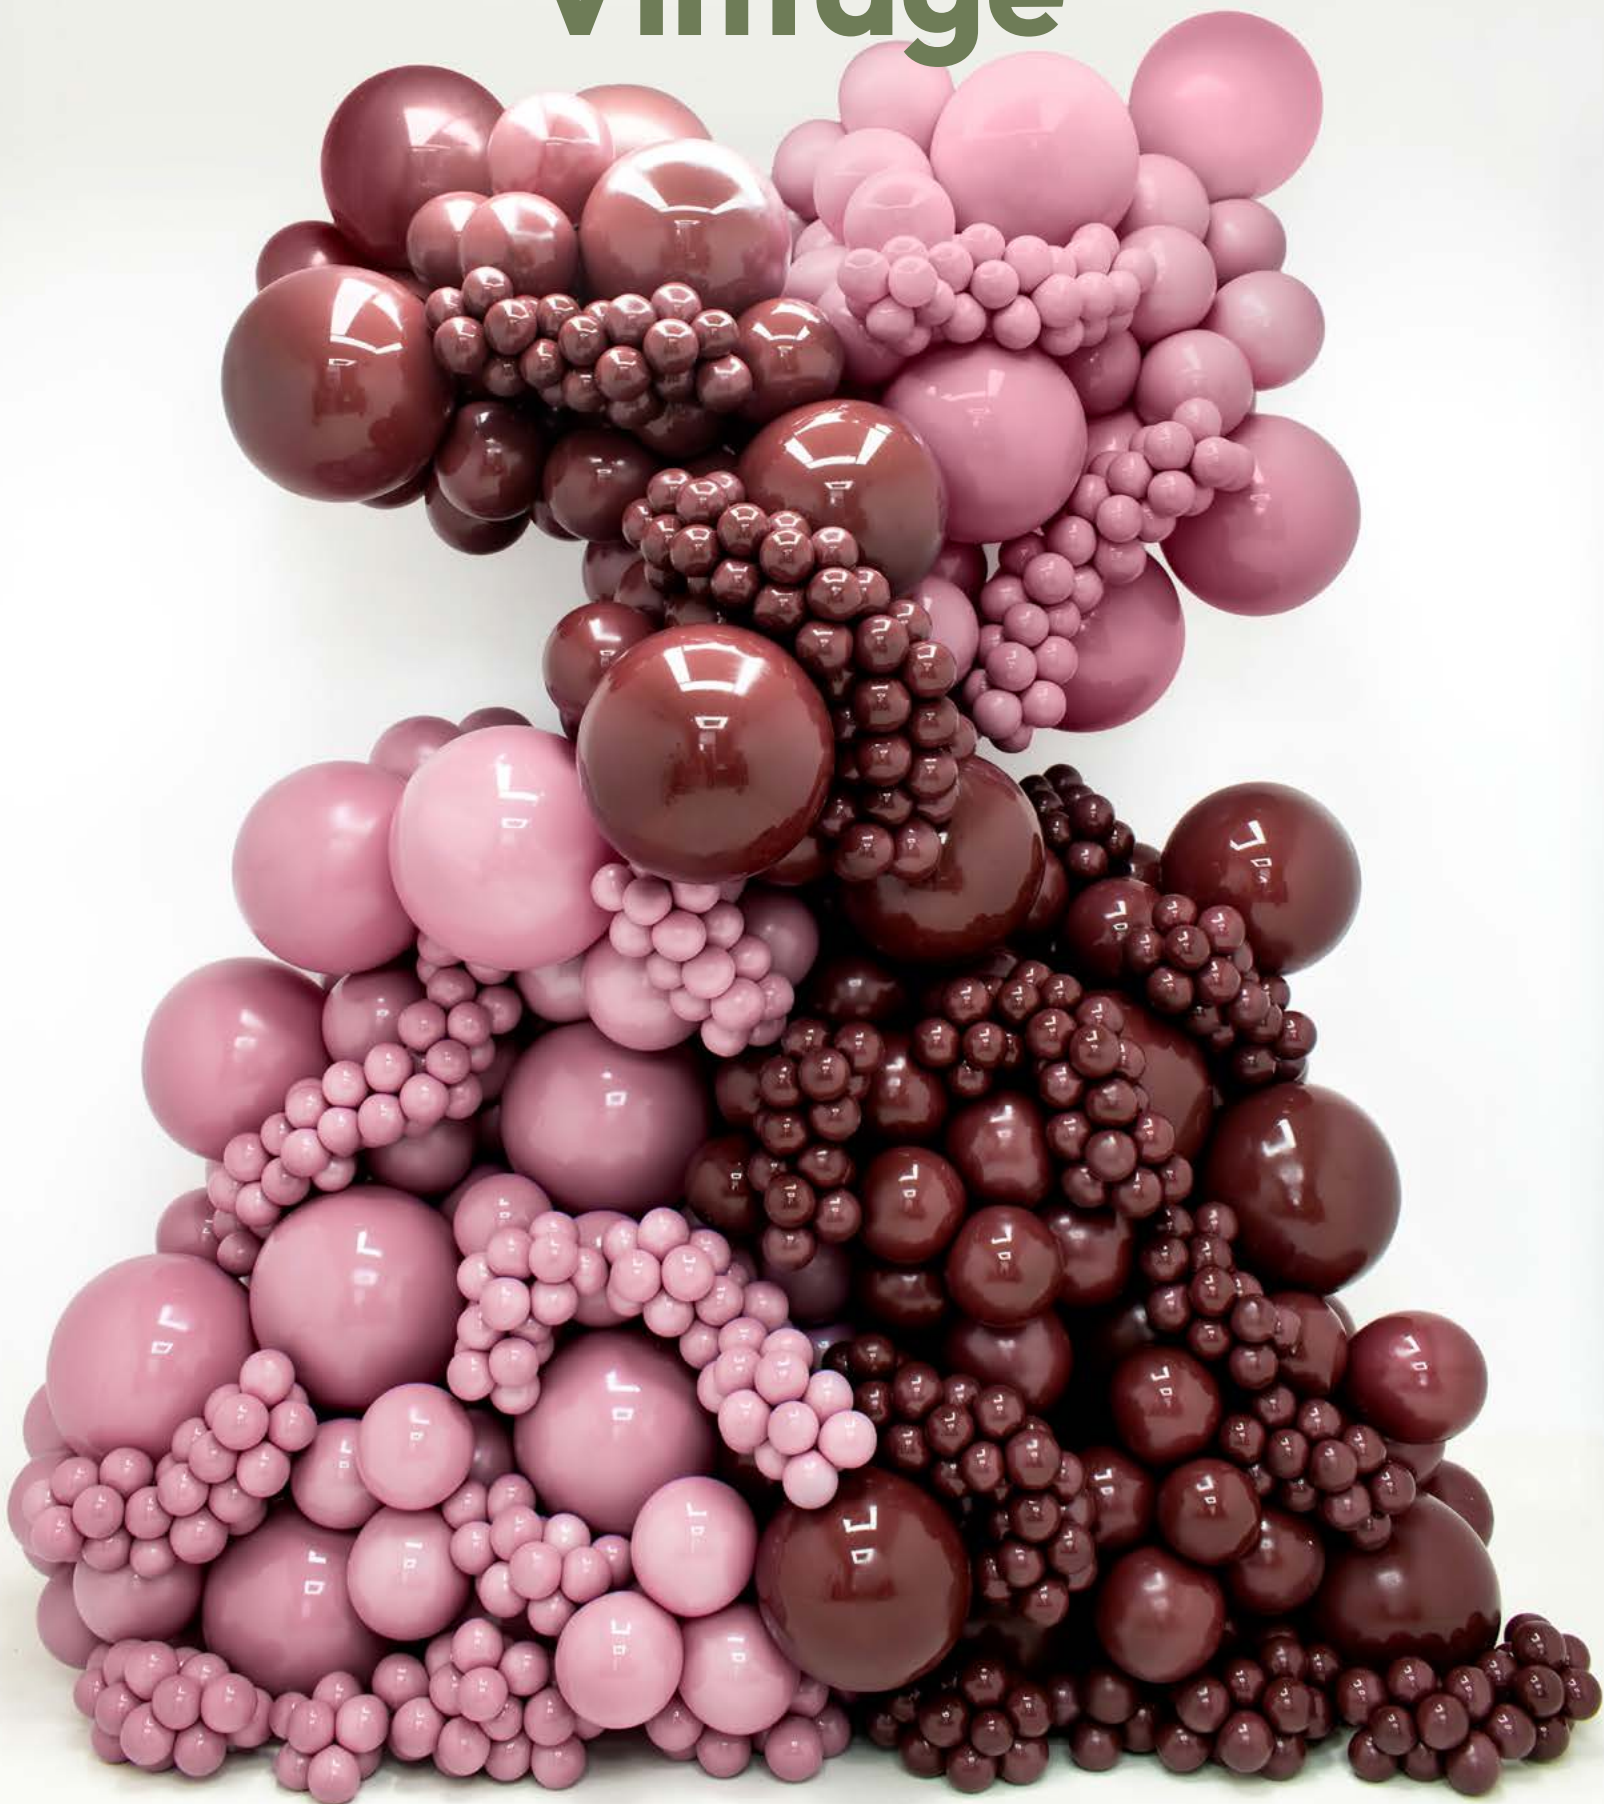

FAMILIA **Vintage**