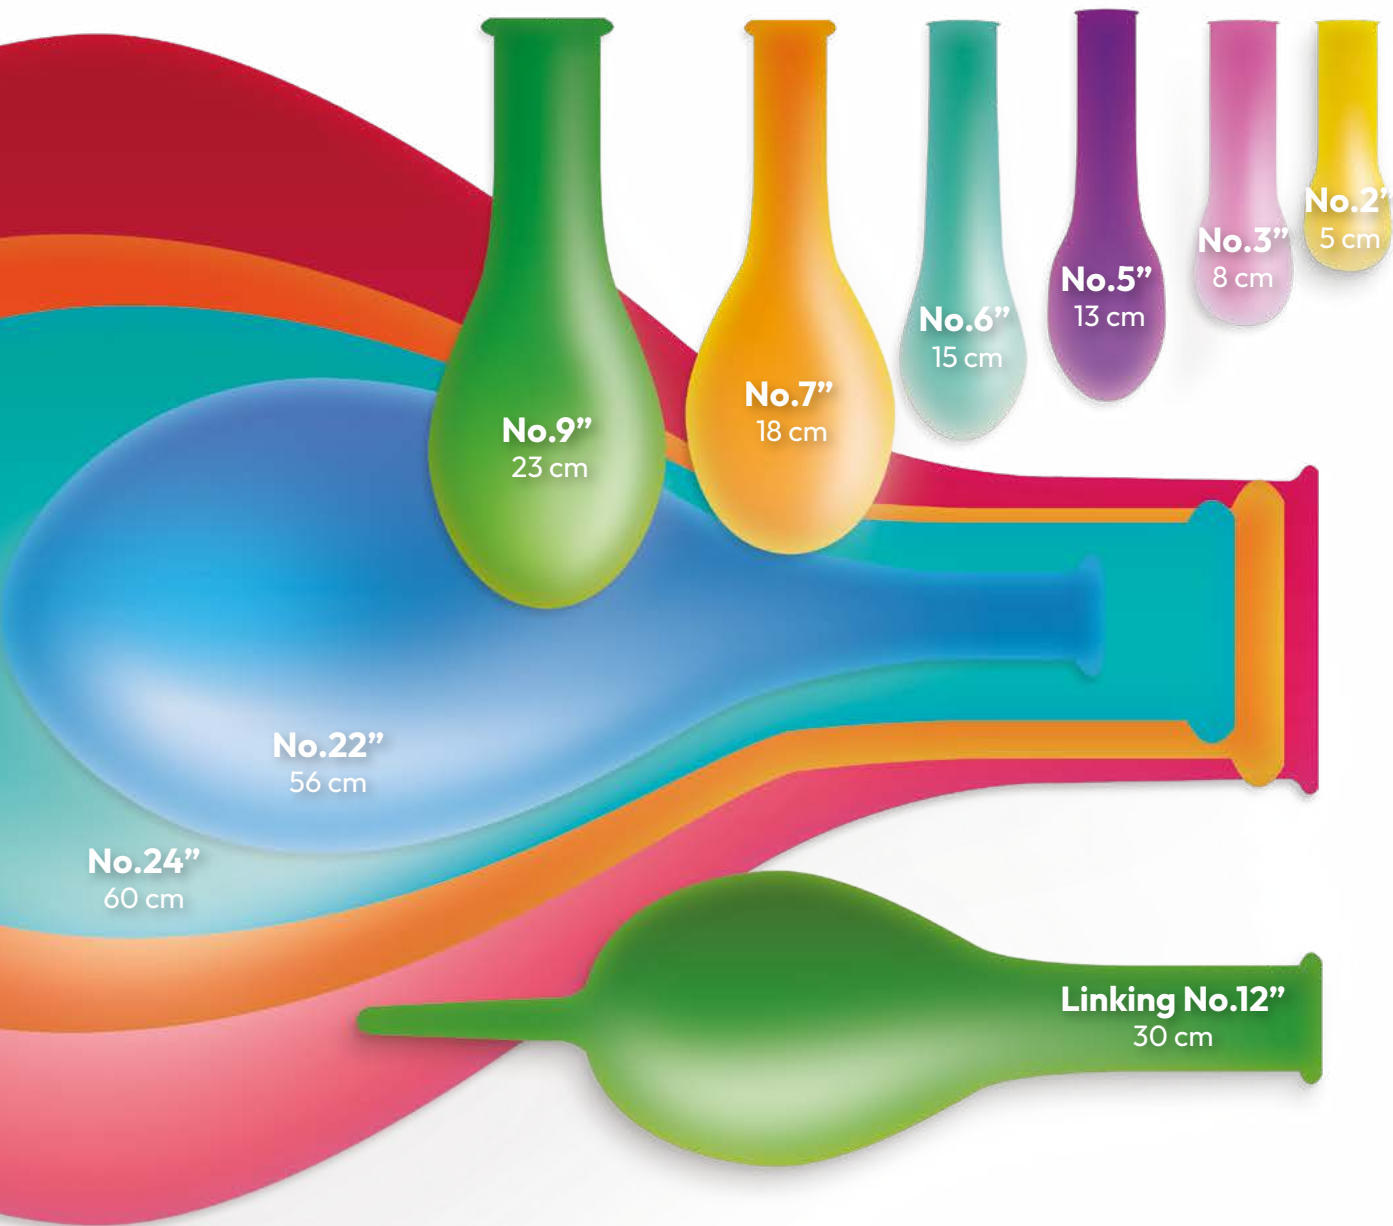

Zeppelin No.270"
2" de ancho y 70" de largo

Zeppelin No.160"
1" de ancho y 60" de largo