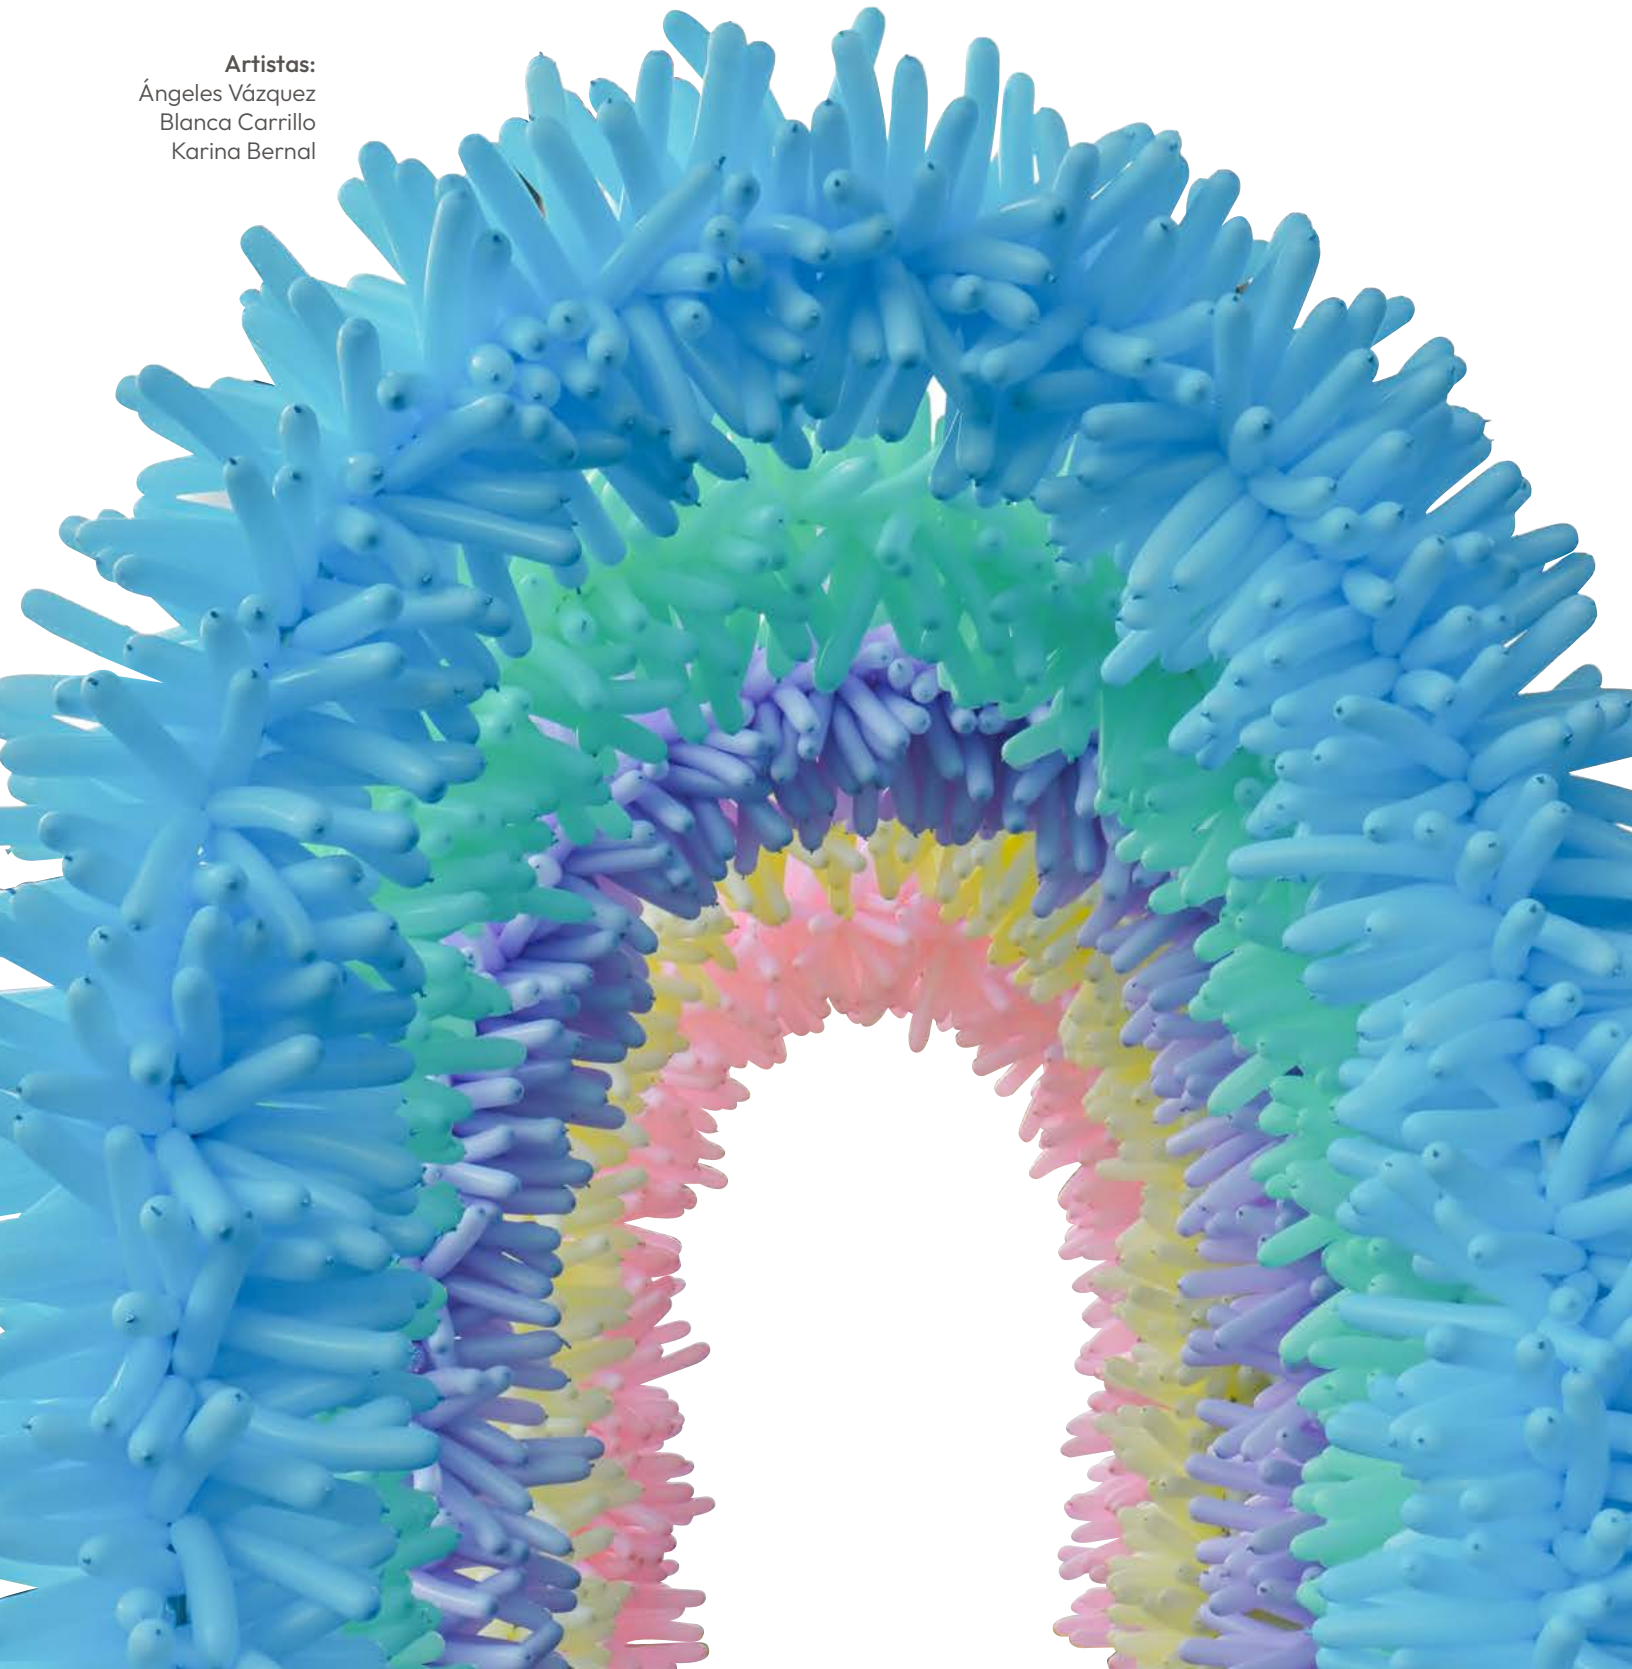

Artistas:
Miguel Ángel Luna
Jony Bear

★ 75 ANIVERSARIO ★
GLOBOS®
PAYASO
¡Fabricando Sonrisas!

FAMILIA Macarrón

Artistas:

Ángeles Vázquez
Blanca Carrillo
Karina Bernal

Disponibles en las siguientes medidas:

No.5"
(13 cm)

No.9"
(23 cm)

No.12"
(30 cm)

No.24"
(60 cm)

No.270"
(2" de ancho
y 70" de largo)

Fresa

Vainilla

Menta