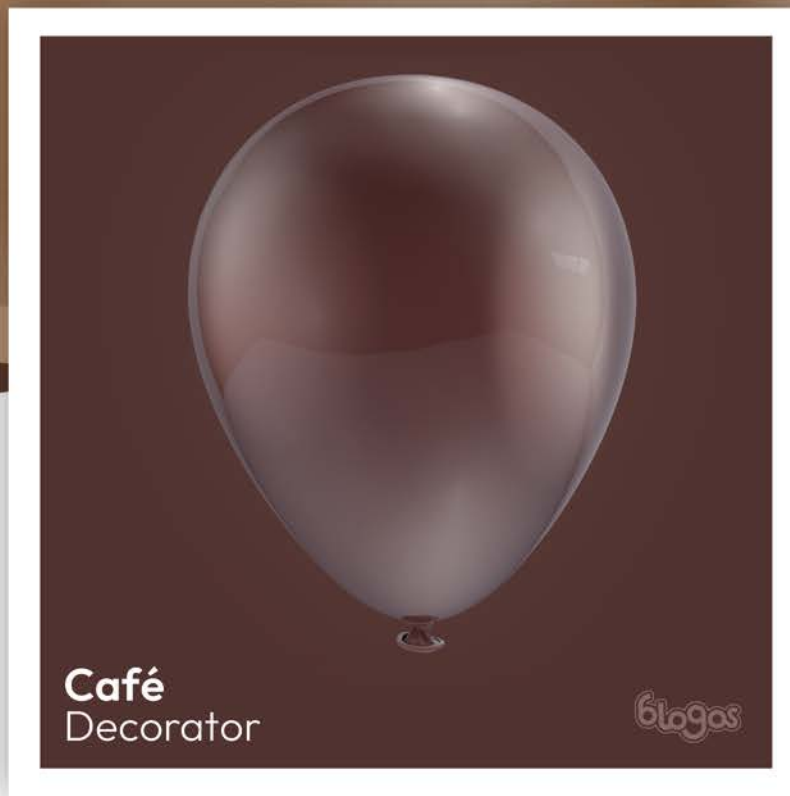

# COLOR DEL AÑO 2025

Conoce nuestro **color del año 2025**, se trata del color **Café** de la familia **decorator**, este tono posee una estética sofisticada que evoca elegancia y versatilidad. Además se caracteriza por aludir conceptos de naturaleza y dar un toque de serenidad.