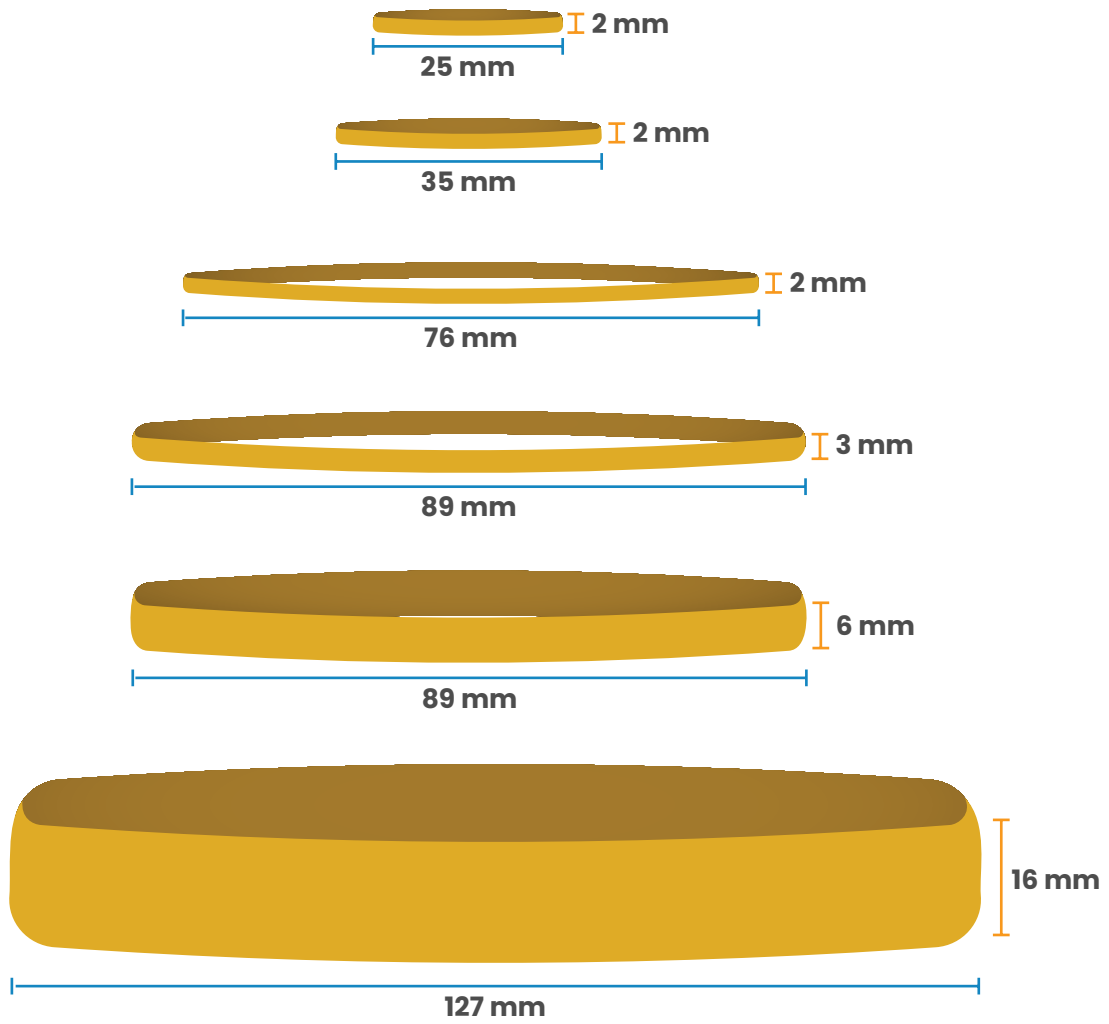

Medidas

LARGO

ANCHO