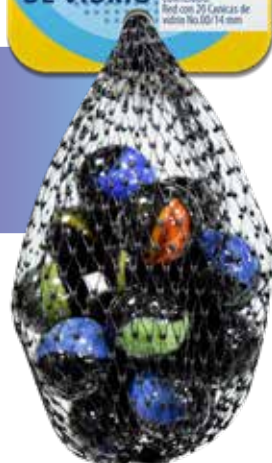

Canica No. 0 PIRATA

Código: 7506271725930
Red con 20 piezas
Caja con 10 redes