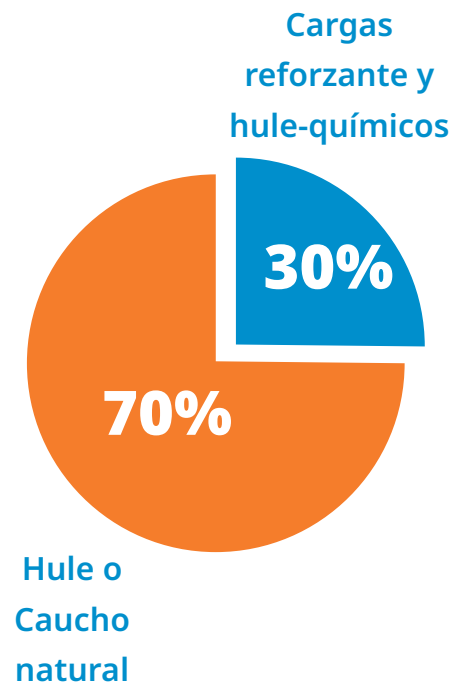

Acercas de nuestros productos

Las ligas de hule, también conocidas como bandas elásticas, son uno de los productos más convenientes en nuestra era, utilizadas por numerosas personas e industrias para una amplia variedad de propósitos. Ligas Payaso, una marca orgullosamente mexicana, cuenta con más de 60 años de trayectoria.

Es fundamental conocer el uso que se le dará a una liga, pues de acuerdo con el producto y sus condiciones, debemos de considerar la vida útil que nos ofrece el tipo de material con el que es fabricada.

Nuestras ligas de hule están hechas a partir de caucho 100% natural, lo que le atribuye a Ligas Payaso la calidad que le distingue por su gran elasticidad, memoria y durabilidad.

La calidad de nuestros productos

560% de resistencia a la ruptura por elongación.

Nuestro producto cumple con la NOM-015/1-SCFI/SSA-1994

Recomendaciones de uso

Recomendadas para el uso en oficinas, hogar o aplicaciones industriales. Las ligas son perfectas para el día a día, pues ofrecen una alta resistencia debido al equilibrio en su composición entre caucho y cargas reforzantes.