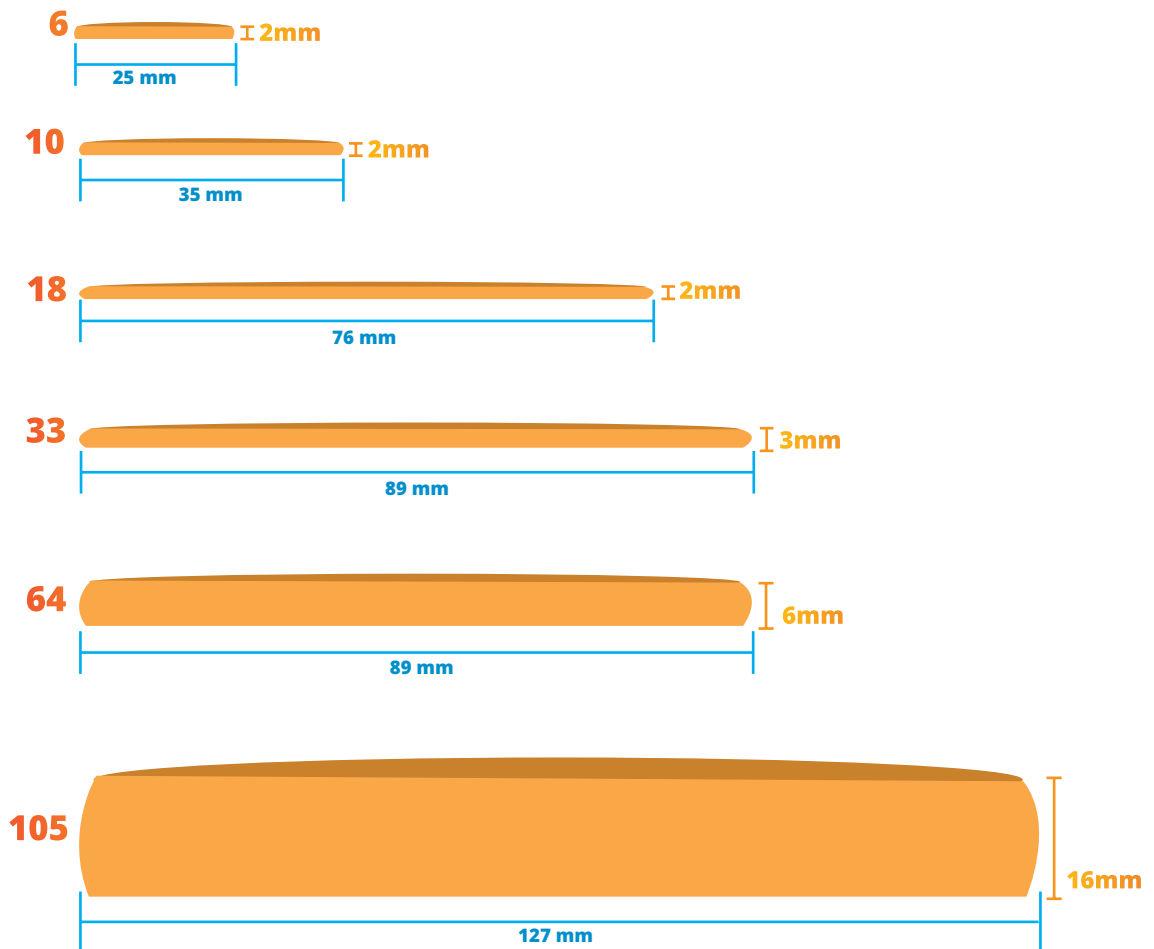

Acerca de nuestros productos

Las tres propiedades básicas de una liga son:

Elasticidad:

Los materiales del caucho les permiten a las ligas volver a su forma original después de ser comprimidos o estirados.

Memoria:

Cuando el caucho se calienta, se contrae. Este fenómeno inusual es el resultado de cómo las moléculas de caucho responden al calor, permitiendo que cuando este se elimina, las ligas regresan a su forma original, al igual que cuando son estiradas.

Durabilidad:

La mayoría de los cauchos son muy duraderos, resisten el daño, la degradación de fuerzas abrasivas, desgarró, impacto, agua, bajas y altas temperaturas.

¿Cómo medir nuestras ligas de hule?

Las ligas Sol se miden a través de tres dimensiones:

Nuestras ligas tienen asignado un número estándar, conocido como medida, para identificar su tamaño y este va en función a sus dimensiones.

En la siguiente tabla podrás observar las medidas que ponemos a tu disposición.

Medida:	Largo:		Ancho:		Grosor:	
	Pulgadas	Milímetros	Pulgadas	Milímetros	Pulgadas	Milímetros
10	1 1/4	35	1 1/16	2	1 1/16	2
18	3	76	1 1/16	2	1 1/16	2
33	3 1/2	89	1/8	3	1 1/16	2
64	3 1/2	89	1/4	6	1 1/16	2
105	3 1/2	127	5/8	16	1 1/16	2

Liga

Medidas

MEDIDA
LARGO
ANCHO