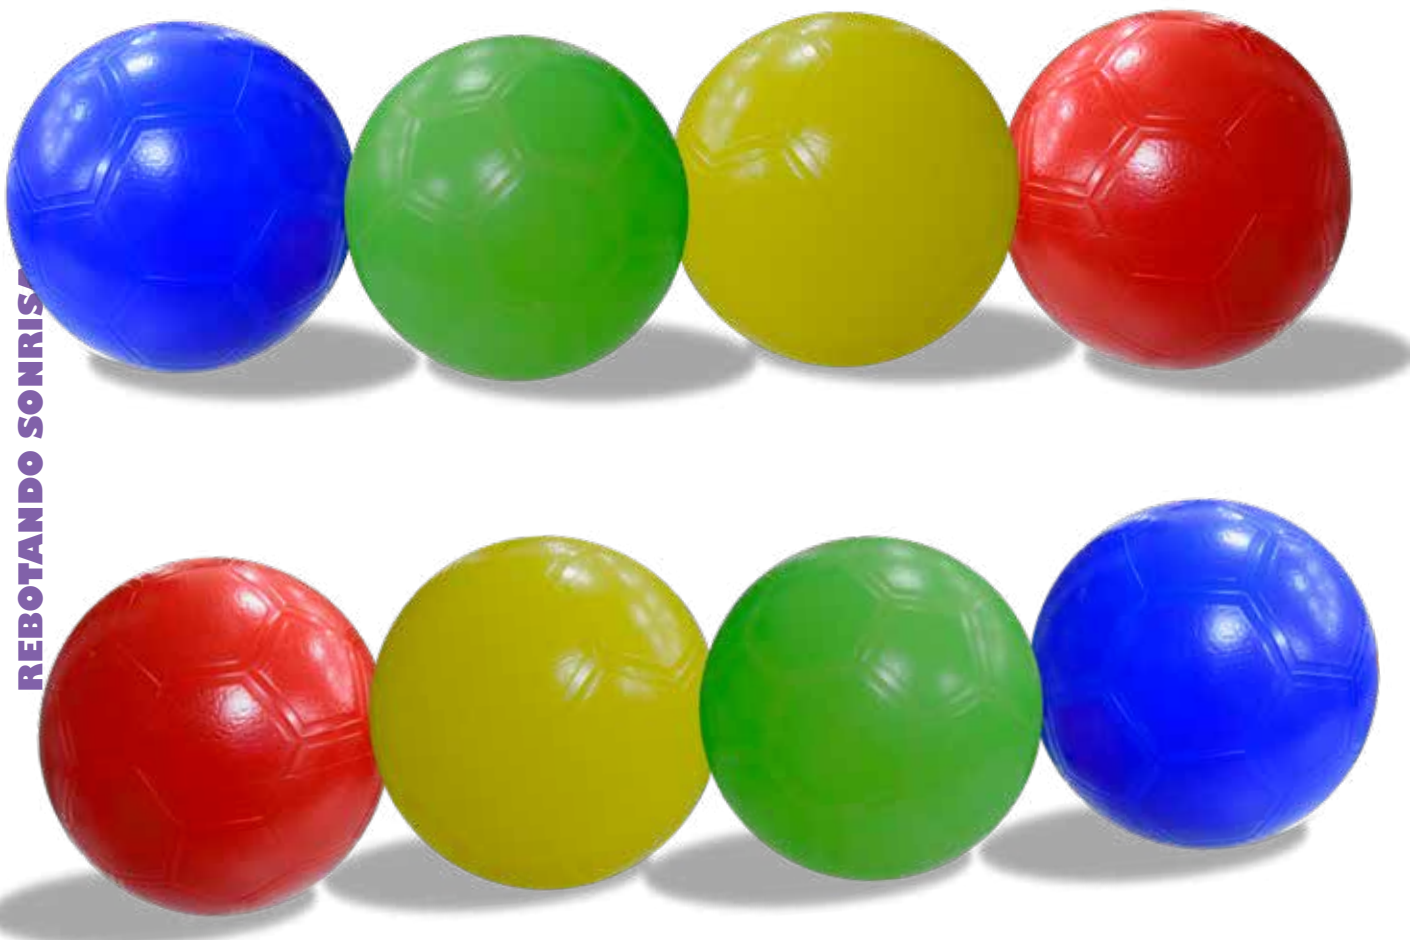

Pesadas

Pelota pesada

REBOTANDO SONRIENDO

**Pelota con textura
8.5" 200 g
CHUTA GOOL**

Código: 7506271768692
Saco con 72 piezas

Pelota impresa

Baby 4''

Mini Fruit Evolution