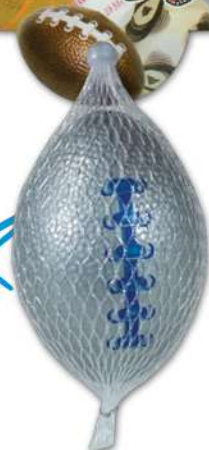

Pelota Esponja 1 1/4" PAQUETE FIESTA

Código: 7506086232159
Red con 24 piezas
Caja con 30 redes

Pelota Esponja 1 3/8" PAQUETE FIESTA

Código: 7501210248969
Red con 24 piezas
Caja con 20 redes

DEPORTES

ESPONJA

Pelota Esponja 2 1/2" FUTBOL FOSFO

Código: 7501210294515
Red con 1 piezas
Caja con 84 redes

Pelota Esponja 2 7/8" BEISBOL

Código: 7501210290814
Red con 1 piezas
Caja con 72 redes

Pelota Esponja 2 1/2" AMERICANO

Código: 7501210292702
Red con 1 piezas
Caja con 84 redes

Pelota Esponja 2 1/2" VÓLEIBOL FOSFO

Código: 7501210294577
Red con 1 piezas
Caja con 84 redes

GRUPO
FABRICAS
SELECTAS

OFICINAS MONTERREY

Juan Ignacio Ramón Ote. No. 891
Edif. Santa Lucía, Col. Centro,
Monterrey, N.L.
Tel.: (81) 8047 0719 / 01800 832 6900